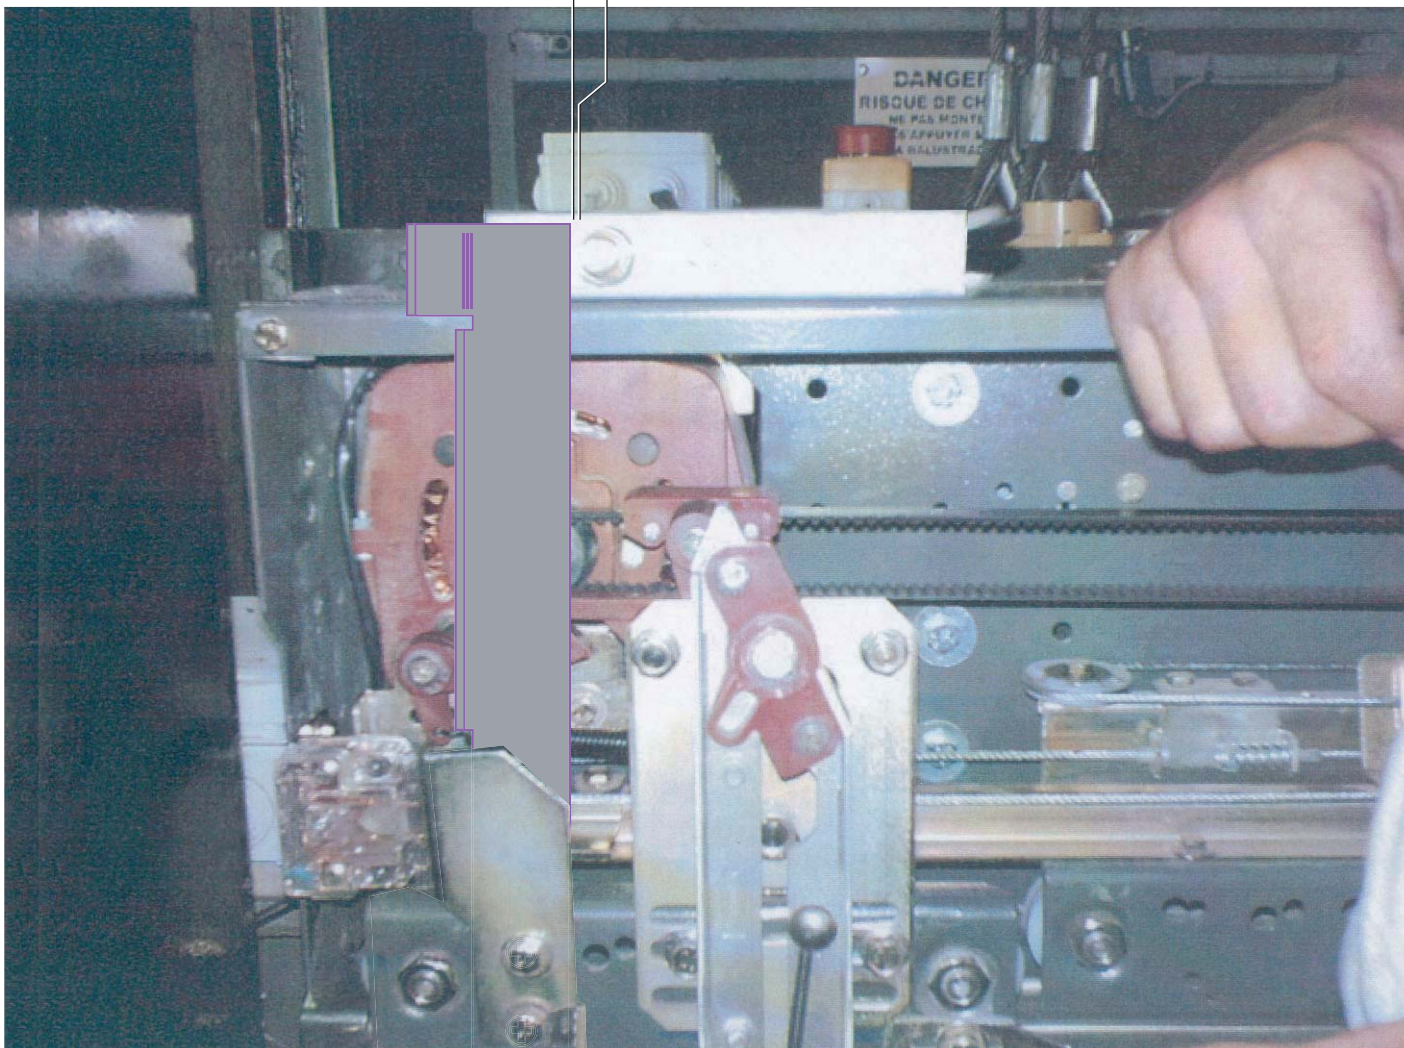

# Taquet cabine porte Fermator 3V OL/D

22 900

FICHE INSTALLATION  
PRODUIT

Taquets - Verrouillage porte cabine

Laisser un jeu de 10 mm environ entre le pêne du verrou et le bord du taquet

10 mm

Ind. A du 05/10/2009